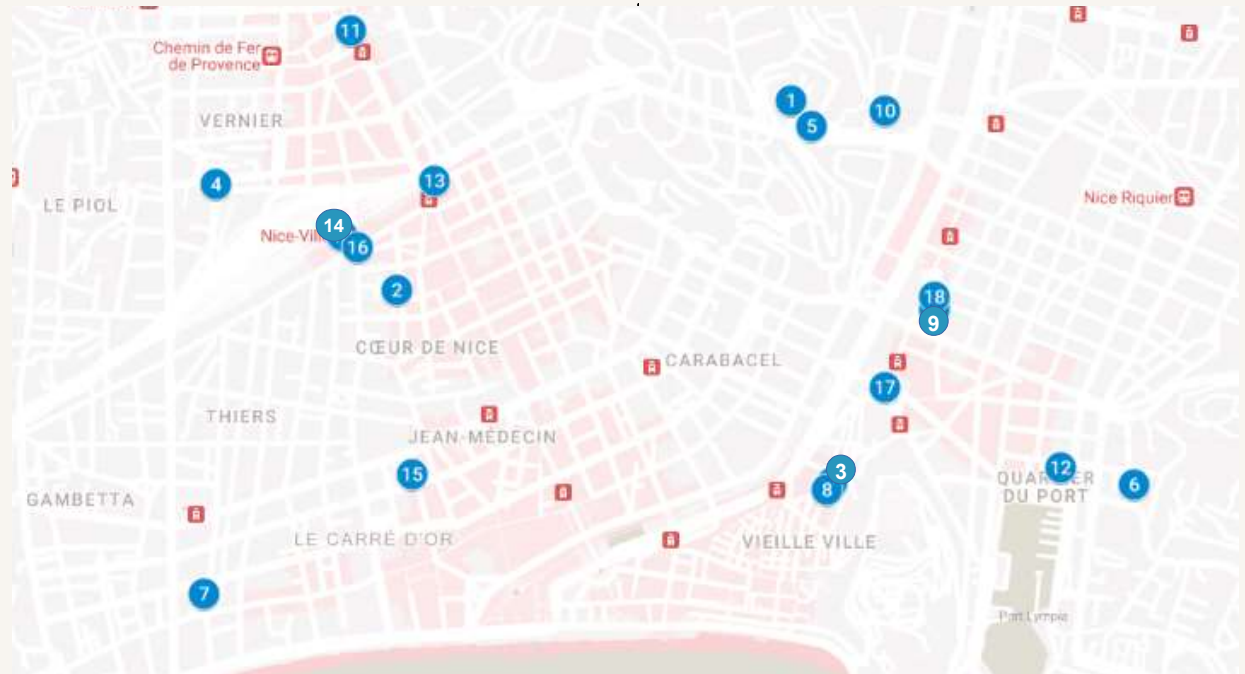

**Distributions
alimentaires et
accueils de jour/nuit
Nice hiver
2022/2023**

Si vous avez besoin d'un hébergement d'urgence, il vous faut appeler le 115. Si vous êtes sans domicile et sans hébergement, vous pouvez également appeler le 115 pour demander l'intervention d'une maraude.

Date d'édition: 12/12/2022

Attention, nous vous conseillons de vérifier les potentiels changements / fermetures via le lien ou directement sur Soliguide.fr

Flashez moi !

Accueil de jour

1. Accueil de Jour - Le Phare du XVème Corps 17 Rue El Nouzah, 06000 Nice

Changement de lieu durant la période de travaux de rénovation : A compter du 15 novembre jusqu'au 31 janvier 2023 l'accueil de jour Le Phare situé habituellement au 14 avenue du XV-ème corps est délocalisé au 17 rue el Nouzah en raison de travaux importants de rénovation

Lundi au dimanche: 19h à 20h

11. Distribution alimentaire - Thiole

34 Avenue Malaussena (Jardin de Thiole, à côté de la poste, entrée coté parking rue Hoche), 06000 Nice

Lundi au samedi: 20h15 à 21h

12. Distribution alimentaire - Fodéré