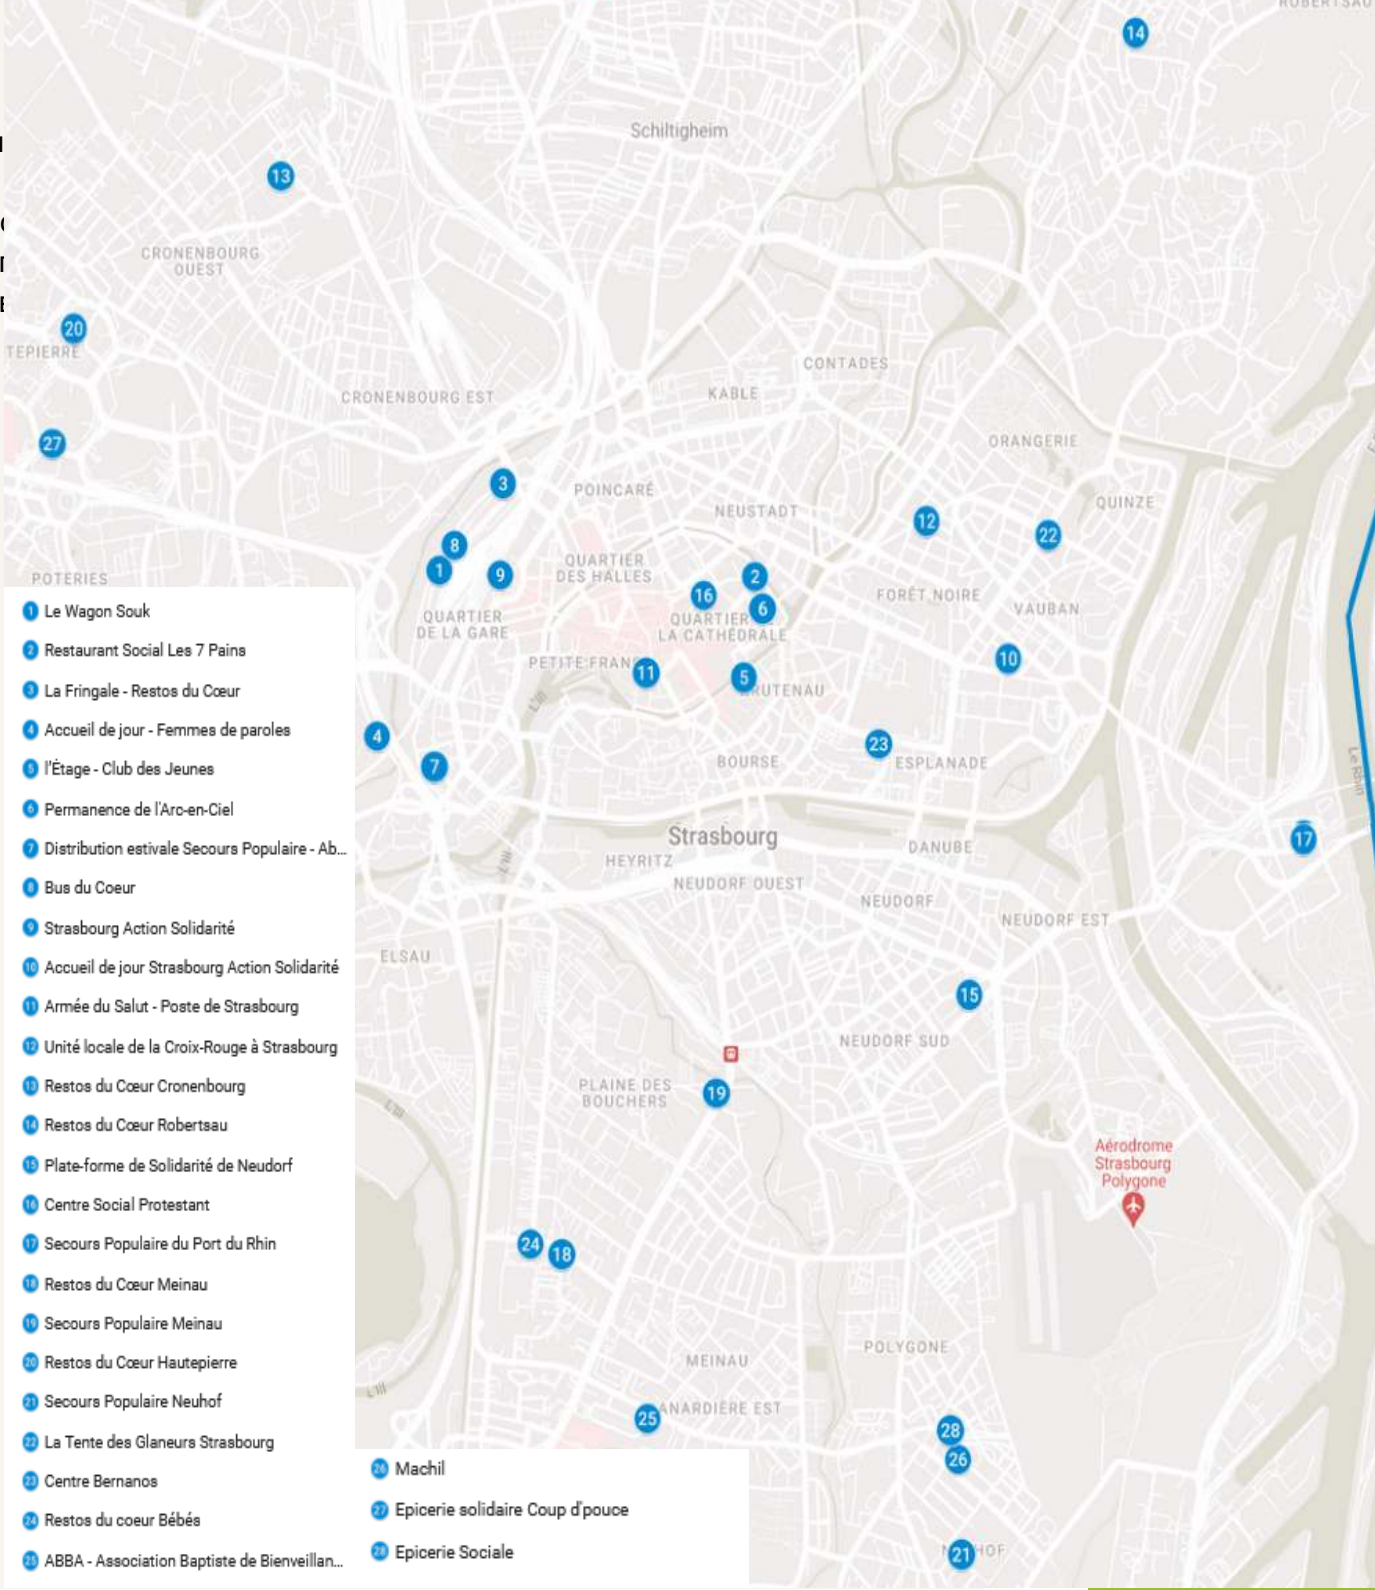

По направлению социальной службы Neuhof, Caritas Neuhof, Maison Relais du Neuhof и CHR.S.

03.88.39.01.90

Обратите внимание, что информация, опубликованная на сайте, может быстро измениться, поэтому, пожалуйста, проверяйте ее на сайте Soliguide.fr

Вспыхни!

Дл
безд

- 1 Le Wagon Souk
- 2 Restaurant Social Les 7 Pains
- 3 La Fringale - Restos du Cœur
- 4 Accueil de jour - Femmes de paroles
- 5 l'Étage - Club des Jeunes
- 6 Permanence de l'Arc-en-Ciel
- 7 Distribution estivale Secours Populaire - Ab...
- 8 Bus du Coeur
- 9 Strasbourg Action Solidarité
- 10 Accueil de jour Strasbourg Action Solidarité
- 11 Armée du Salut - Poste de Strasbourg
- 12 Unité locale de la Croix-Rouge à Strasbourg
- 13 Restos du Cœur Cronenbourg
- 14 Restos du Cœur Robertsau
- 15 Plate-forme de Solidarité de Neudorf
- 16 Centre Social Protestant
- 17 Secours Populaire du Port du Rhin
- 18 Restos du Cœur Meinau
- 19 Secours Populaire Meinau
- 20 Restos du Cœur Hautepierre
- 21 Secours Populaire Neuhof
- 22 La Tente des Glaneurs Strasbourg
- 23 Centre Bernanos
- 24 Restos du coeur Bébés
- 25 ABBA - Association Baptiste de Bienveillan...

- 26 Machil
- 27 Epicerie solidaire Coup d'pouce
- 28 Epicerie Sociale