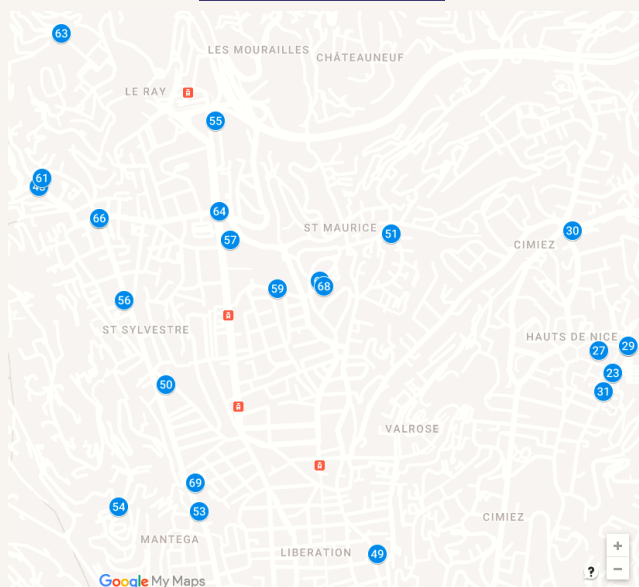

123. Square de l'Escadrille Normandie Niemen (clos de boules) - 48 Rue Barberis - 8h30 à 20h

124. Vieux Nice, La Halle aux Herbes - 24h/24

125. Vieux Nice, Saint Joseph - 24h/24

126. Square de l'Escadrille Normandie Niemen

45 Bd Général Louis Delfino - 8h30 à 20h

127. Parc du Castel des Deux Rois - 8h30 à 20h

128. Vieux Nice, rue Droite - 24h/24

129. Vieux Nice, rue Zanin - 24h/24

Rdv sur soliguide.fr

Fontaines à eau

29/07/2022

Nice Nord

48. Angle avenue de la Clua et boulevard Jean Behra 24h/24

49. Jardin Roland Dorgeles

27 Av. Romain Rolland, 06100 Nice - 8h30 à 20h

50. Square Barons de Berre

79 Av. Cyrille Besset, 06100 Nice - 8h30 à 20h

51. 77 avenue Henry Dunant 24h/24

52. Canal de Gairaut (côté Gairaut)

Canal de la Vésubie, 06100 Nice - 8h à 20h

53. Jardin de l'environnement, Hoirs Cessole, jeux d'enfants 42 Bd de Cessole, 06100 Nice - 8h30 à 20h