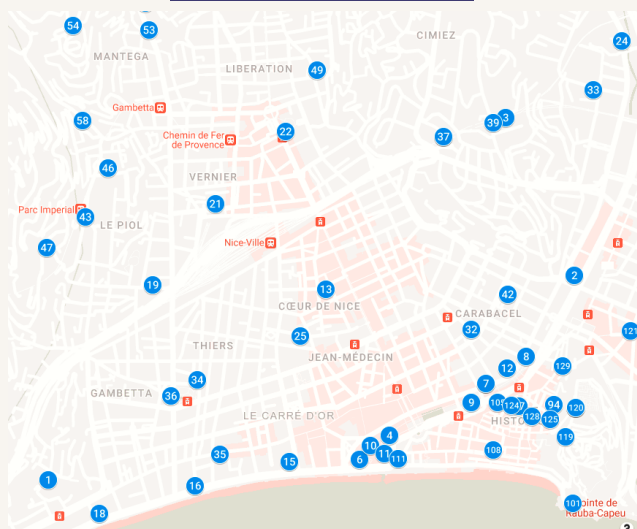

Fontaines à eau

29/07/2022

Nice Centre

1. Jardin de la place Wilson

33 Av. des Baumettes - 8h30 à 20h

2. Jardin Giordan (Acropolis) - 8h30 à 20h

3. Jardin de la villa Ratti - 6 Av. Ratti - 8h à 20h

4 à 12. Promenade du Paillon 7h à 23h

13. Jardin Notre Dame - 9 Rue d'Italie - 8h30 à 20h

14. Jardin Paschetta

89 Av. du Maréchal Lyautey - 8h30 à 20h

15 à 18. Plage promenade des Anglais - 24h/24

19. Square Raimu 4 Bd du Tzarewitch - 8h30 à 20h

20. Jardin Jotte Latouche

200 Bd de la Madeleine - 8h30 à 20h

21. Square Colonel Jean Pierre

42 Rue Trachel- 8h30 à 20h

22. Jardin de la Villa Thiole

32 Av. Malaussena - 8h30 à 20h

23. Jardin Bellanda - Av. Bellanda - 8h30 à 20h

Nice Est

88. Avenue du Mont Alban - Boulevard des 2 corniches - 24h/24

89. Jardin Genari Braille

20 Rue Louis Genari - 8h30 à 20h

90. Jardin Général Lecuyer

13 Av. Emile Ripert - 8h30 à 20h

91 et 92. Place Arson 8h30 à 20h