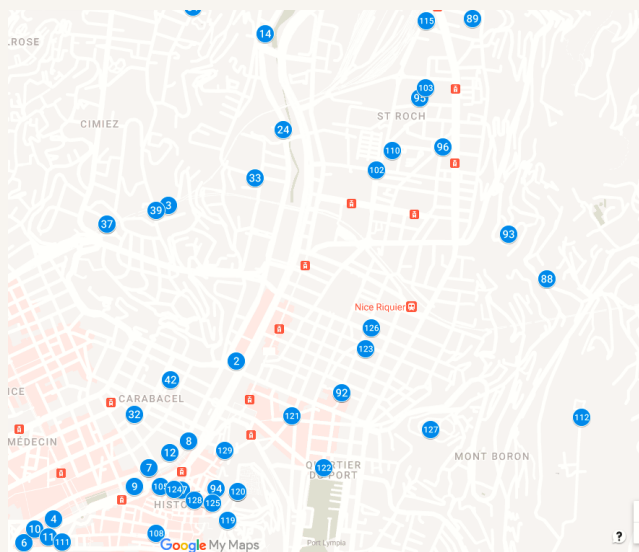

41. Jardin Jean Lippman

20 Voie Romaine - 8h30 à 20h

42. Square Marshall - Pl. du Général Georges Marshall - 8h30 à 20h

43. 19 avenue Paul Arène 24h/24

44. 54 bd La Madeleine 24h/24

45. Jardin Adolphe Lions

118 Bd de la Madeleine - 8h30 à 20h

46. Square Daudet

Rue Gabriel Hanotaux - 8h30 à 20h

47. Square Primerose

25 Av. Primerose - 8h30 à 20h

Rdv sur soliguide.fr

Fontaines à eau

29/07/2022

Nice Est

88. Avenue du Mont Alban - Boulevard des 2 corniches - 24h/24

89. Jardin Genari Braille

20 Rue Louis Genari - 8h30 à 20h

90. Jardin Général Lecuyer

13 Av. Emile Ripert - 8h30 à 20h

91 et 92. Place Arson 8h30 à 20h

98. 125 Boulevard Carnot - 24h/24

99. Parc à fourrages route de Turin

231 Rte de Turin - 8h30 à 20h

100. Parc du Vinaigrier - 7h30 à 20h

101. Quai Rauba Capeu - 24h/24

102. Jardin di Masso

34 Rue Maréchal Vauban - 8h30 à 20h