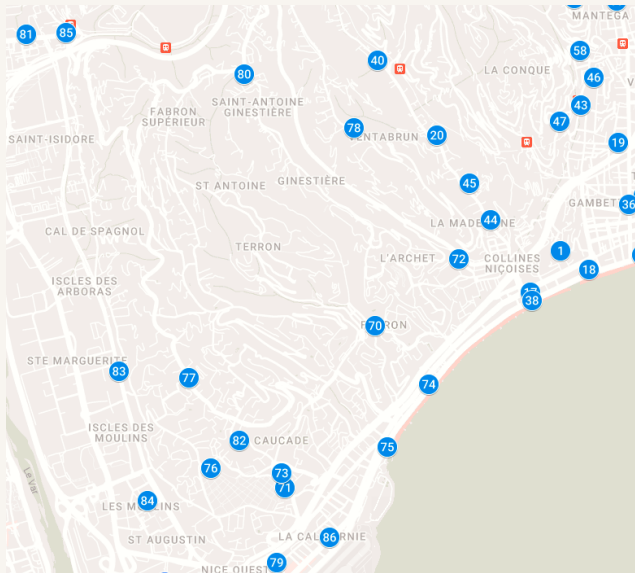

67. Square Jean Baptiste Carpeaux (canisite)

7 Av. George Sand, 06100 Nice - 8h30 à 20h

68. Square Jean Baptiste Carpeaux (jeux d'enfants)

10 Av. George Sand, 06100 Nice - 8h30 à 20h

69. Jardin de l'environnement, jardin pédagogique

31 Av. de Castellane, 06100 Nice - 8h30 à 20h

Rdv sur soliguide.fr

Fontaines à eau

29/07/2022

Nice Ouest

70. Parc Carol de Roumanie

50 Av. de Fabron, 06200 Nice - 8h30 à 20h

71. Jardin des fusiliers du Verdon

2 Bd du Souvenir Français, 06200 Nice - 8h à 20h

72. Jardin Louis Macagno

414 Bd Edouard Herriot, 06200 Nice - 8h30 à 20h

73. Jardin Paul Scoffier

165 Bd Napoléon III, 06200 Nice - 8h à 20h

74. Promenade des Anglais sur la plage au niveau du 223 24h/24

75. Promenade des Anglais sur la plage de Carras

300 Prom. des Anglais, 06200 Nice 24h/24

76. Square des Plateaux Fleuris

127 Av. Sainte-Marguerite, 06200 Nice - 8h30 à 20h

77. Jardin botanique

78 Cor Fleurie, 06200 Nice - 9h à 19h