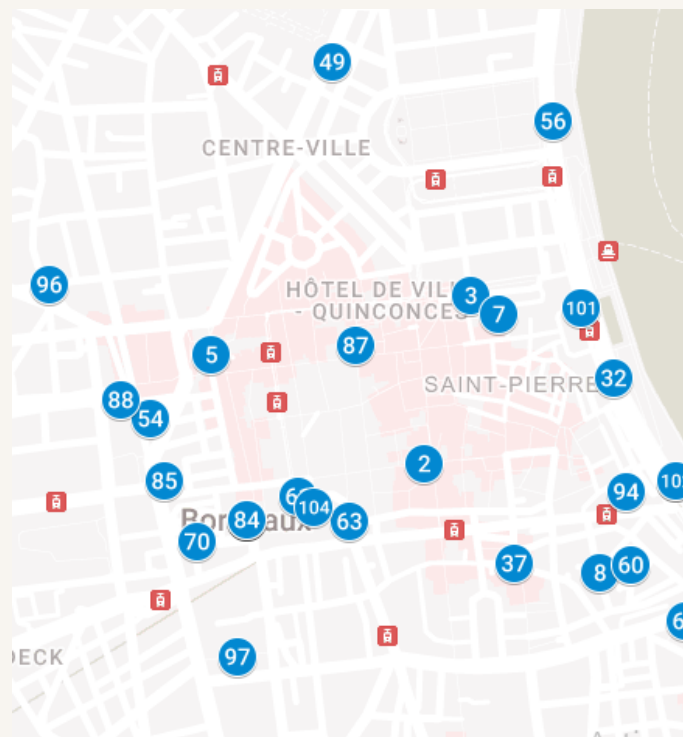

### 100. Toilettes et fontaine

Quai du Maréchal Lyautey, Bordeaux, France

La fontaine est actuellement hors-service

Lundi au Dimanche Ouvert 24h/24

### 101. Toilettes et fontaine

Quai Richelieu, 33000 Bordeaux, France

Lundi au Dimanche Ouvert 24h/24

### 102. Toilettes et fontaine

Parc Carreire, 33000 Bordeaux, France

Lundi au Dimanche Ouvert 24h/24

### 103. Toilettes et fontaine

Place Pey Berland, 33000 Bordeaux, France

Lundi au Dimanche Ouvert 24h/24

*Pour des raisons de lisibilité, toutes les fontaines de la liste n'apparaissent pas sur la carte. Pour visualiser l'ensemble des points d'eau, rendez vous sur [Soliguide.fr](https://soliguide.fr)*