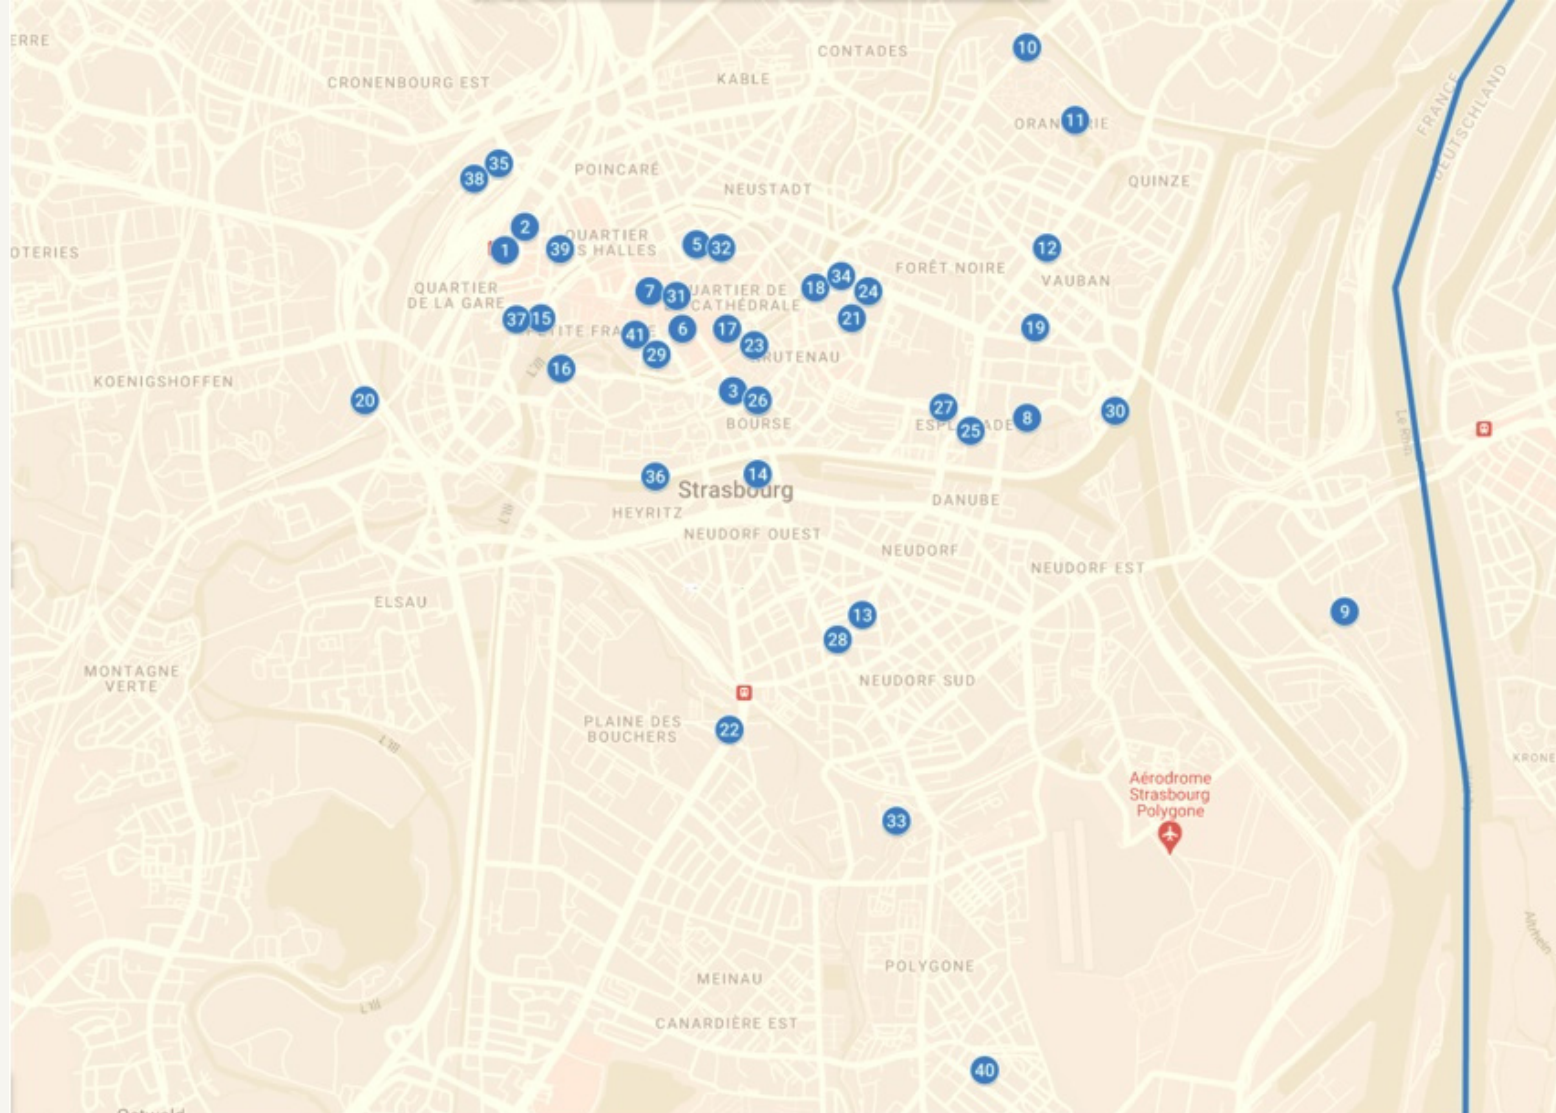

- 1 Toilettes publiques parking gare courte durée
- 2 Toilettes publiques parking Gare Wodli
- 3 Toilettes publiques Parking Austerlitz
- 4 Toilettes publiques place d'Austerlitz
- 5 Toilettes Parking Opéra Broglie
- 6 Toilettes Parking Gutenberg
- 7 Toilettes publiques Place Kléber
- 8 Toilettes publiques Parc de la Citadelle
- 9 Toilettes publiques Jardin des Deux Rives
- 10 Toilettes publiques Europe
- 11 Toilettes publiques Bowling
- 12 Toilettes publiques Marne
- 13 Toilettes publiques Marché Neudorf
- 14 Toilettes publiques Étoile
- 15 Toilettes publiques National
- 16 Toilettes publiques Barrage Vauban
- 17 Toilettes publiques Place du Château
- 18 Toilettes publiques Saint-Guillaume
- 19 Accueil de jour Strasbourg Action Solidarité
- 20 Accueil de jour - Femmes de paroles
- 21 Centre Fritz Kiener - Accueil de jour CCAS
- 22 Secours Populaire Meinau
- 23 l'Étage - Club des Jeunes
- 24 La Bulle
- 25 Fontaine Square Heitz (aire de jeux)
- 26 Fontaine Place d'Austerlitz
- 27 Fontaine Place de l'Esplanade
- 28 Fontaine Place du Marché Neudorf
- 29 Fontaine Place St Thomas
- 30 Fontaine Quai des Belges
- 31 Fontaine Rue des Grandes Arcades
- 32 Fontaine Place Broglie
- 33 Piscine de la Kibitzenau
- 34 Bains municipaux
- 35 Bains municipaux
- 36 Bains municipaux
- 37 Bains municipaux
- 38 Bains municipaux
- 39 Bains municipaux
- 40 Bains municipaux
- 41 Bains municipaux
- 42 Bains municipaux
- 43 Bains municipaux
- 44 Bains municipaux