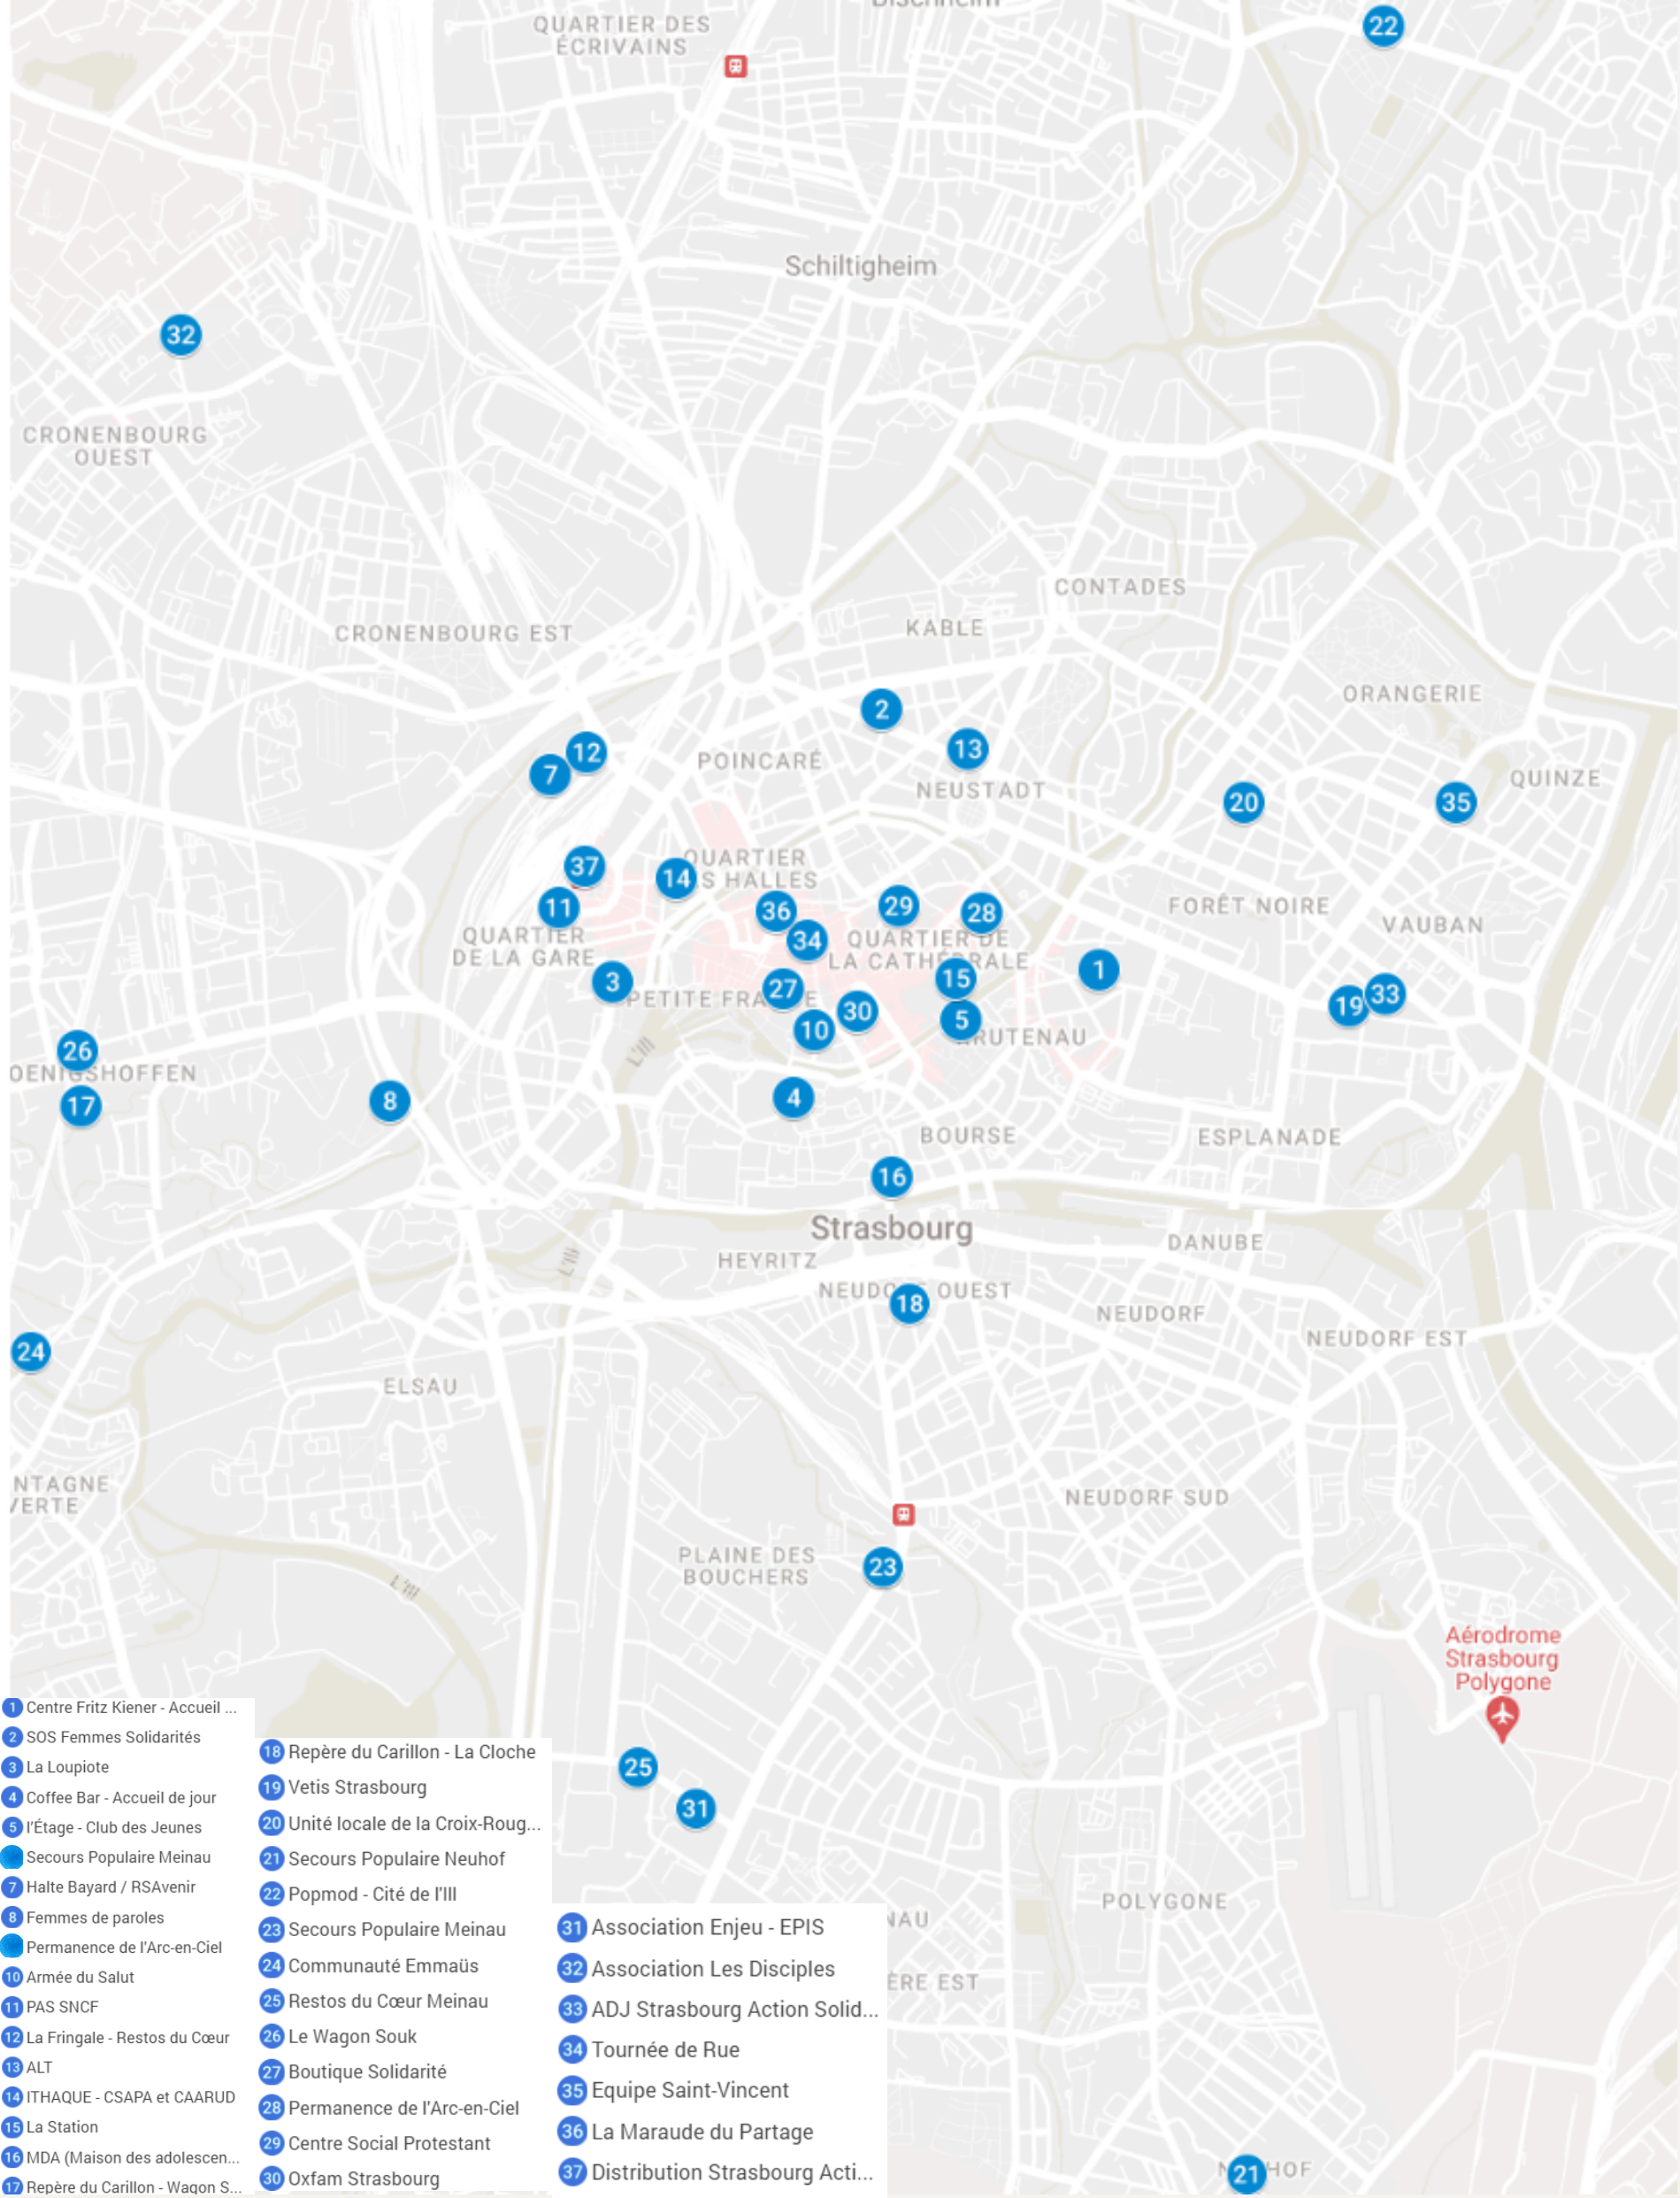

Please note that this list was published on March 18, 2022, some information may change, we invite you to check it on [Soliguide.fr](http://Soliguide.fr)

Flash me!

- 1 Centre Fritz Kiener - Accueil ...
- 2 SOS Femmes Solidarités
- 3 La Loupiote
- 4 Coffee Bar - Accueil de jour
- 5 l'Étage - Club des Jeunes
- 6 Secours Populaire Meinau
- 7 Halte Bayard / RSAvenir
- 8 Femmes de paroles
- 9 Permanence de l'Arc-en-Ciel
- 10 Armée du Salut
- 11 PAS SNCF
- 12 La Fringale - Restos du Cœur
- 13 ALT
- 14 ITHAQUE - CSAPA et CAARUD
- 15 La Station
- 16 MDA (Maison des adolescen...
- 17 Repère du Carillon - Waçon S...
- 18 Repère du Carillon - La Cloche
- 19 Vetis Strasbourg
- 20 Unité locale de la Croix-Roug...
- 21 Secours Populaire Neuhof
- 22 Popmod - Cité de l'III
- 23 Secours Populaire Meinau
- 24 Communauté Emmaüs
- 25 Restos du Cœur Meinau
- 26 Le Wagon Souk
- 27 Boutique Solidarité
- 28 Permanence de l'Arc-en-Ciel
- 29 Centre Social Protestant
- 30 Oxfam Strasbourg
- 31 Association Enjeu - EPIS
- 32 Association Les Disciples
- 33 ADJ Strasbourg Action Solid...
- 34 Tournée de Rue
- 35 Equipe Saint-Vincent
- 36 La Maraude du Partage
- 37 Distribution Strasbourg Acti...