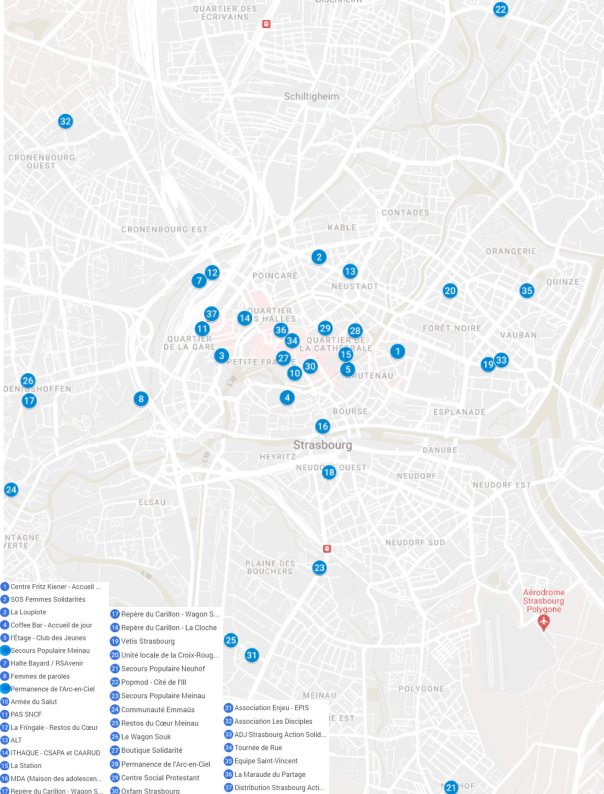

www.soliguide.fr/fiche/2226

37. La Maraude du Partage

Pl. de l'Homme de Fer, 67000 Strasbourg

Lundi : 20h00 à 20h30

La distribution se fait dans le cadre d'une maraude

0615285633

www.soliguide.fr/fiche/8850

38. Distribution alimentaire Strasbourg Action Solidarité

Gare Strasbourg, Place de la Gare, Strasbourg

Mardi : 19h00 à 20h45

0609219549

www.soliguide.fr/fiche/7228

Attention cette liste a été éditée le 11 mars 2022, certaines informations peuvent rapidement évoluer, nous vous invitons à les vérifier sur Soliguide.fr

Flashez moi!

Pour l'hébergement d'urgence, il est nécessaire d'appeler le 115.

Si vous êtes à la rue et sans hébergement, vous pouvez également appeler le 115 pour demander l'intervention d'une maraude

- 1 Centre Fritz Klener - Accueil ...
- 2 SOS Femmes Solidaires
- 3 La Loupiote
- 4 Coffee Bar - Accueil de jour
- 5 l'Étage - Club des Jeunes
- 6 Secours Populaire Meinau
- 7 Halle Bayard / RS'Avenir
- 8 Femmes de paroles
- 9 Permanence de l'Arc-en-Ciel
- 10 Armée du Salut
- 11 PAS SNCF
- 12 La Fringale - Restos du Cœur
- 13 ALT
- 14 l'ITHAQUE - CSAFA et CAARUD
- 15 La Station
- 16 MDA (Maison des adolescen...
- 17 Repère du Carillon - Wagon S...
- 18 Repère du Carillon - Wagon S...
- 19 Repère du Carillon - La Cloche
- 20 Vetis Strasbourg
- 21 Unité locale de la Croix-Roug...
- 22 Secours Populaire Neuhof
- 23 Popmod - Cité de l'Ill
- 24 Secours Populaire Meinau
- 25 Communauté Emmaüs
- 26 Restos du Cœur Meinau
- 27 Le Wagon Souk
- 28 Boutique Solidarité
- 29 Permanence de l'Arc-en-Ciel
- 30 Centre Social Protestant
- 31 Orfam Strasbourg
- 32 Association Enjeu - EPIS
- 33 Association Les Disciples
- 34 ADJ Strasbourg Action Solid...
- 35 Tournée de Rue
- 36 Équipe Saint-Vincent
- 37 La Maraude du Partage
- 38 Distribution Strasbourg Acti...