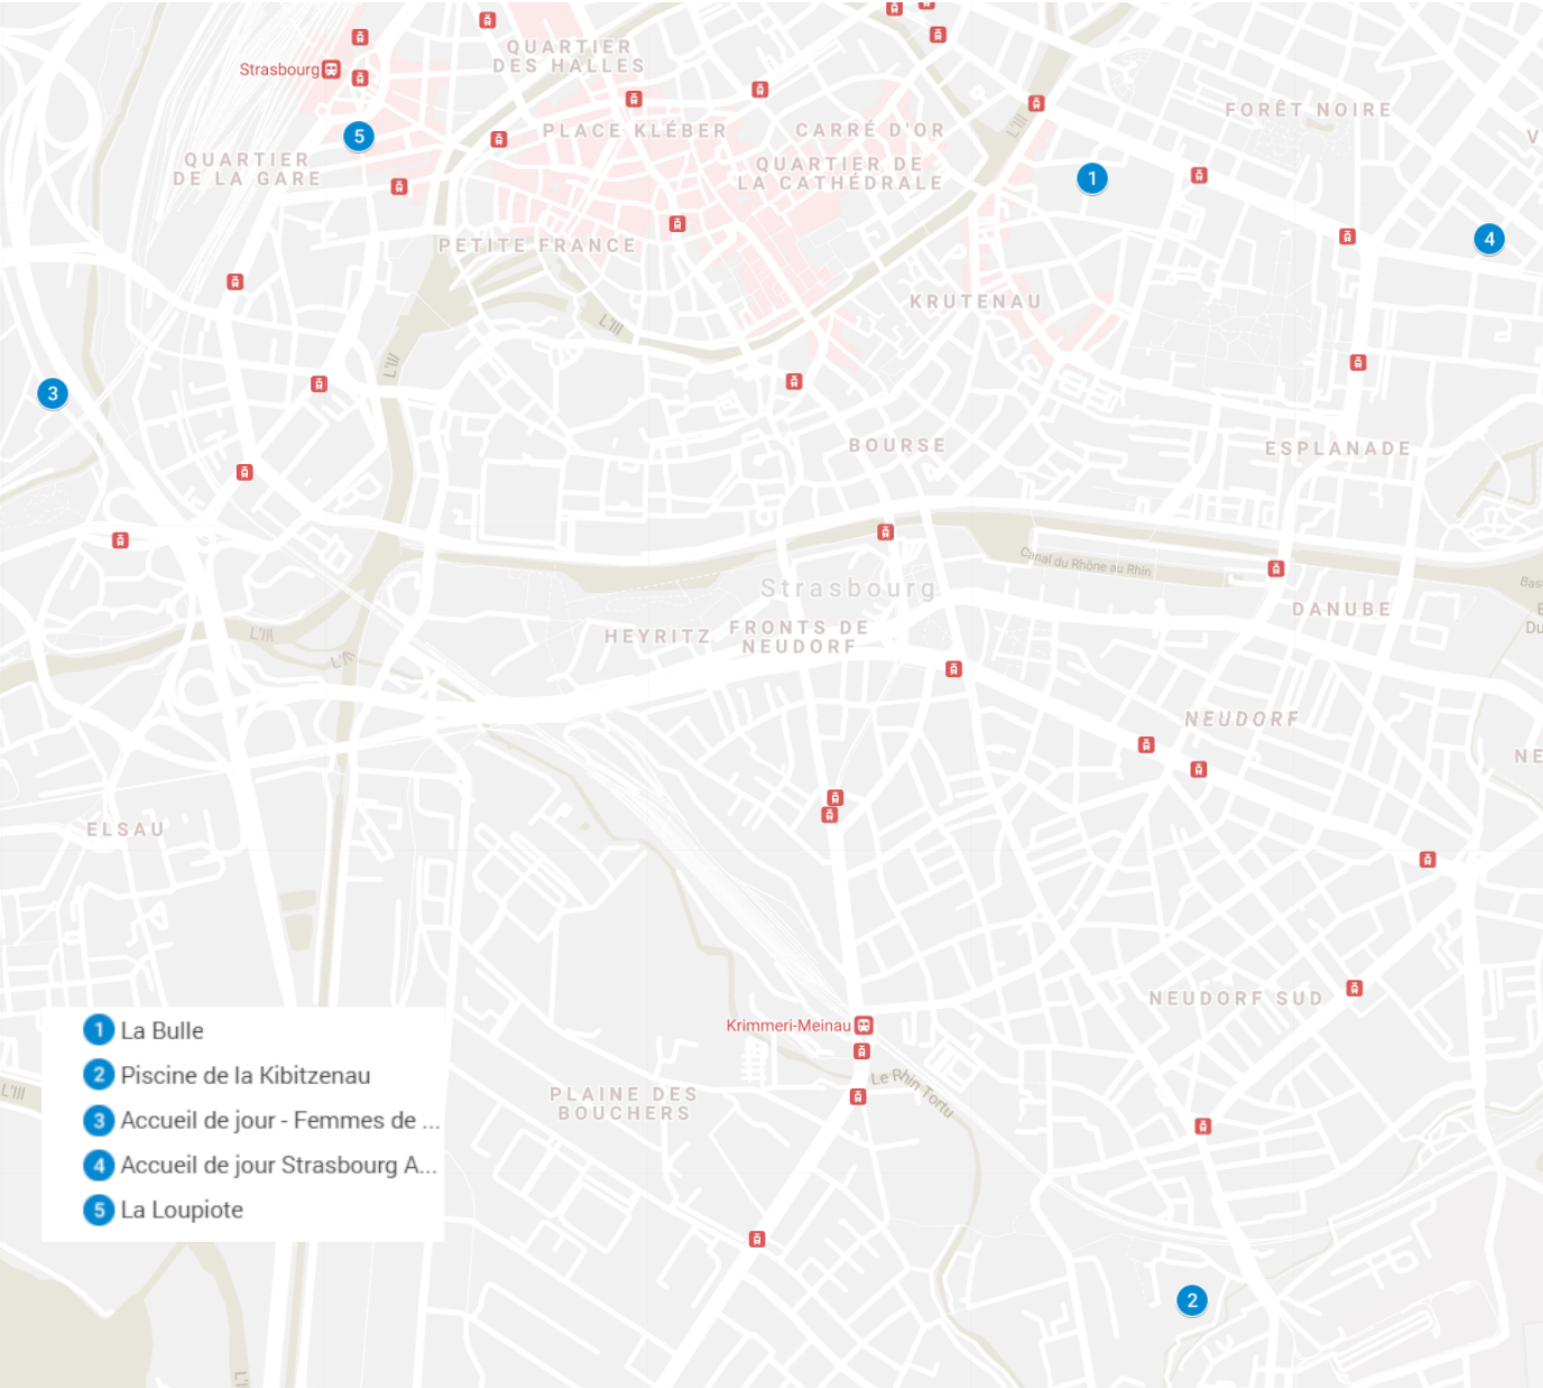

www.soliguide.fr/fiche/7485

2. Piscine de la Kibitzenau

1 Rue de la Kibitzenau, Strasbourg, France

Présentation du pass sanitaire

Lundi : 08h à 12h

Mardi : 07h à 19h30

Mercredi : 08h à 17h30 - 18h30 à 21h

Jeudi : 10h30 à 19h

www.soliguide.fr/fiche/9876

Laverie

5. La Loupiote

15 Petite Rue de la Course, Strasbourg, France

Lundi, Mercredi, Jeudi et Vendredi : 09h à 17h

Mardi : 13h à 17h

Sur Orientation : du SIAO 67, des Accueils de jour, des services sociaux de la Ville de Strasbourg.

06.09.21.95.49

www.soliguide.fr/fiche/7227

1. La Bulle

4 Rue Fritz Kiener, Strasbourg, France

Lundi, Mercredi, Jeudi, Vendredi au vendredi : 08h30 à 11h15 - 13h à 15h15

Mardi : 10h à 11h15 - 13h à 15h15

Sur rendez-vous : L'inscription se fait à l'accueil de l'Espace « La Bulle », pendant les heures d'ouverture

www.soliguide.fr/fiche/7485

Attention: Cette liste a été éditée le 17 septembre 2021, certaines informations peuvent être erronées, nous vous invitons à les vérifier sur [Soliguide.fr](https://soliguide.fr)