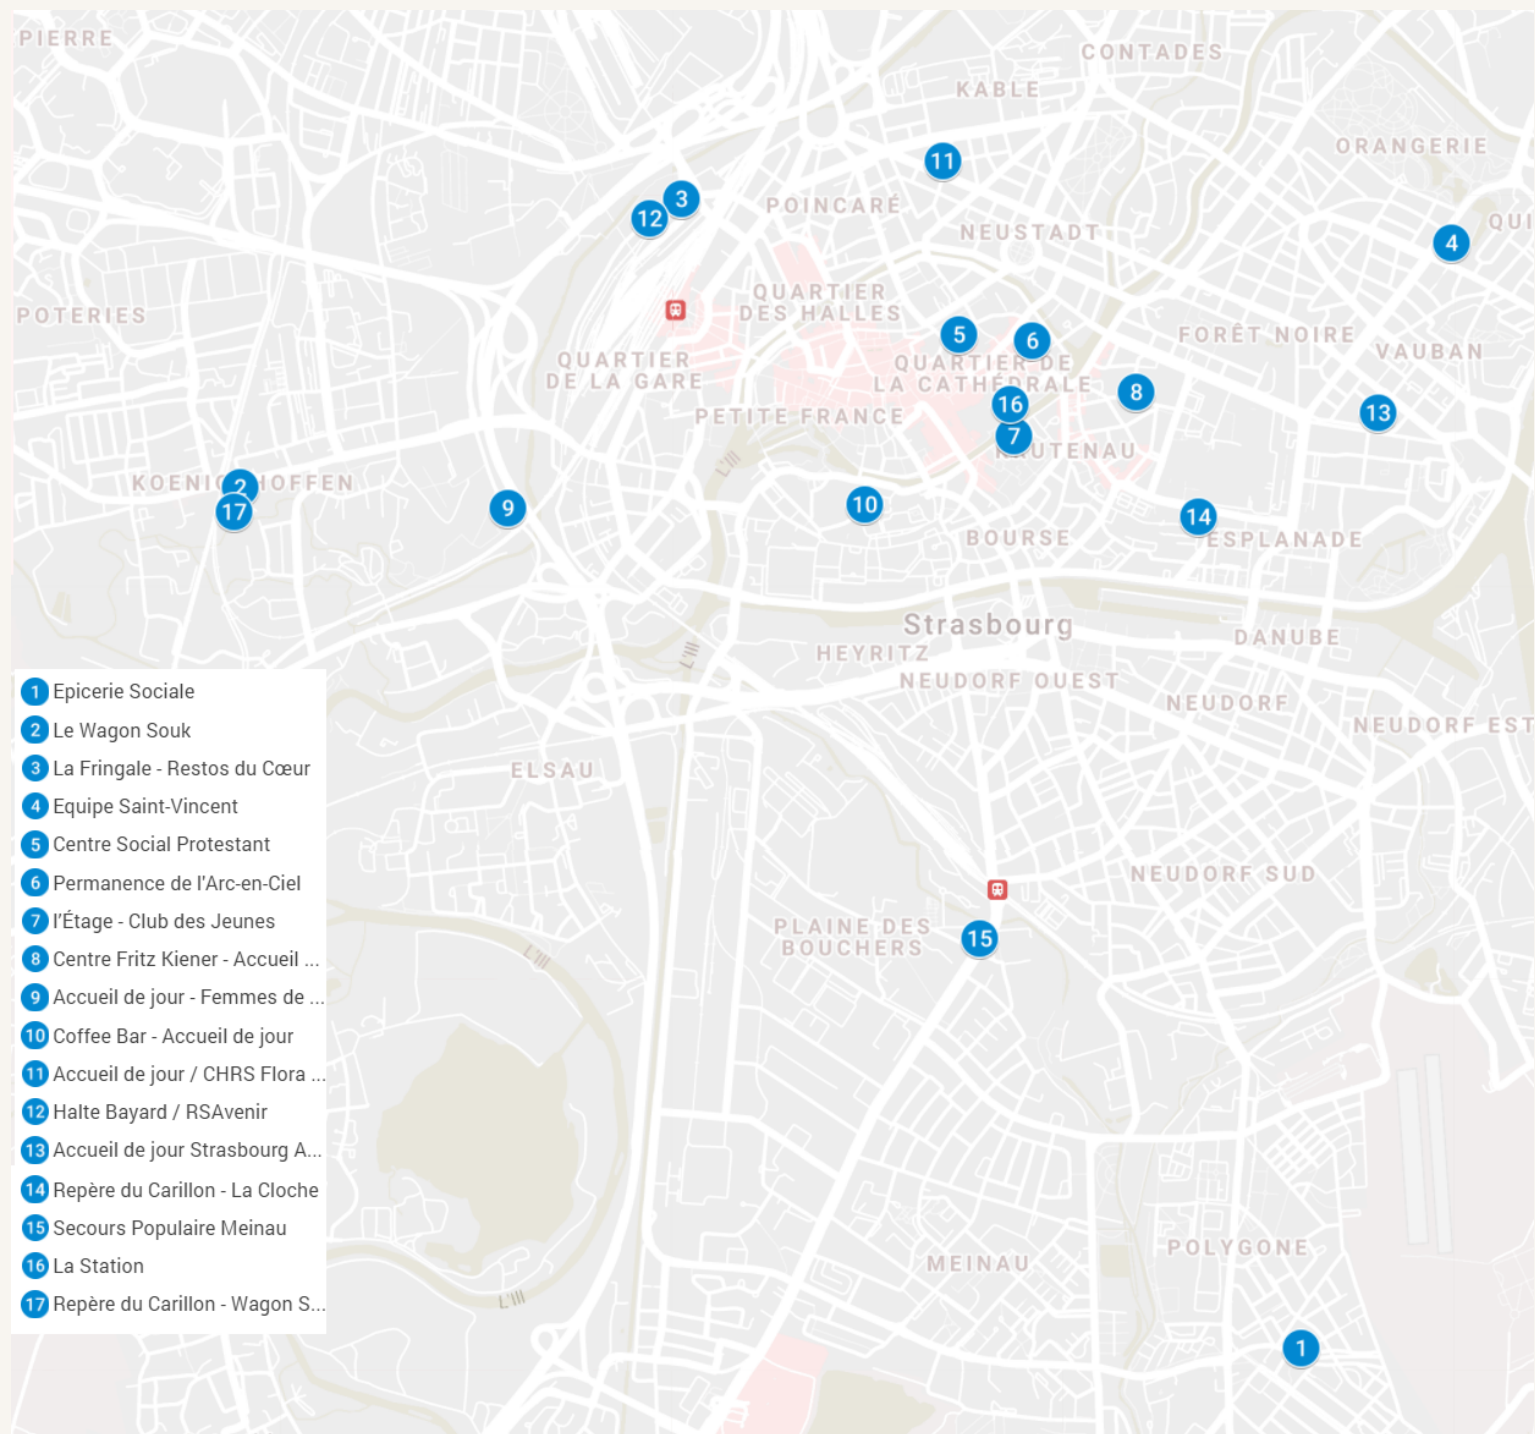

Lundi : 14h30 à 18h
Mardi : 9h à 11h30 - 14h à 17h
Mercredi & Jeudi : 9h à 11h30
03.88.39.01.90
www.soliguide.fr/fiche/9501

2. Repère du Carillon - Wagon Souk

91 Route des Romains, 67200 Strasbourg
Mercredi : 15h à 17h
07.82.05.10.62
www.soliguide.fr/fiche/12640

14. Repère du Carillon - La Cloche

Centre Bernanos, 30 Rue du Maréchal Juin, Strasbourg

Mardi : 14h à 16h

07.82.05.10.62

www.soliguide.fr/fiche/7288

15. Secours Populaire Meinau

150 Avenue de Colmar, Strasbourg, France

Lundi : 14h à 16h30

Mardi & jeudi : 9h30 à 11h30 - 14h à 16h30

03.88.36.28.91

www.soliguide.fr/fiche/8007

16. La Station

7 Rue des Écrivains, 67000 Strasbourg

Du mardi au vendredi : 16h à 20h

Samedi : 13h à 20h

Flashez moi!

- 1 Epicerie Sociale
- 2 Le Wagon Souk
- 3 La Fringale - Restos du Cœur
- 4 Equipe Saint-Vincent
- 5 Centre Social Protestant
- 6 Permanence de l'Arc-en-Ciel
- 7 l'Étage - Club des Jeunes
- 8 Centre Fritz Kiener - Accueil ...
- 9 Accueil de jour - Femmes de ...
- 10 Coffee Bar - Accueil de jour
- 11 Accueil de jour / CHRS Flora ...
- 12 Halte Bayard / RSAvenir
- 13 Accueil de jour Strasbourg A...
- 14 Repère du Carillon - La Cloche
- 15 Secours Populaire Meinau
- 16 La Station
- 17 Repère du Carillon - Wagon S...