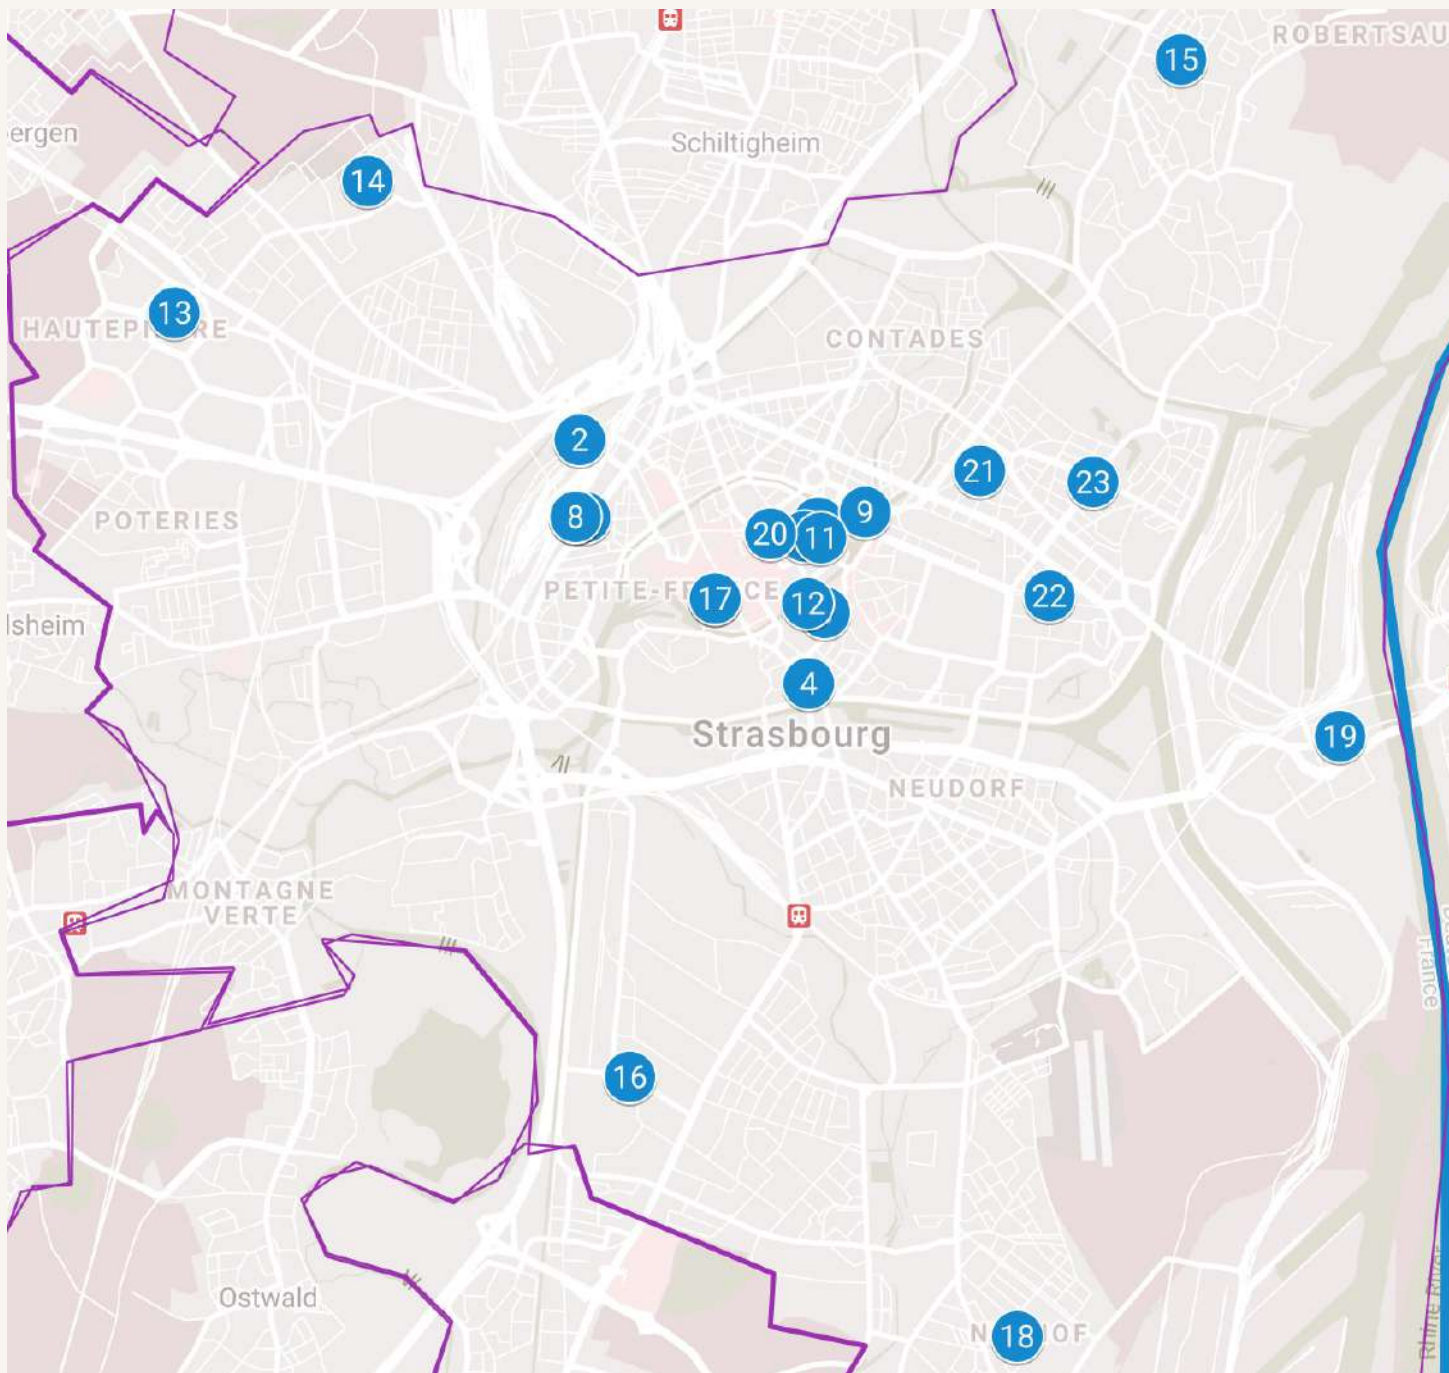

www.soliguide.fr/fiche/2205

18. Secours Populaire Neuhof (centrul de ajutor din Neuhof)

5 Rue Jean-Henri Lambert, Strasbourg

Distribuția de alimente din Neuhof se face [după orientarea de la centrul din Meinau](#).

- Les Restos du Cœur (Monday evening)

- Strasbourg Action Solidarité (Tuesday and Thursday evening)

- Ô cœur de la Rue (Tuesday evening)

- Équipe mobile de rue CCAS (Thursday evening)

- L'Ordre de Malte (Friday evening, and one Sunday out of three)

- Les Compagnons de l'Espoir (Friday evening)

- Médecins du Monde (Saturday evening)

- Les Vélos du Cœur (Wednesday & Sunday evening)

- La Maraude du Dimanche (Sunday evening)

- #PourEux Strasbourg (Sunday evening)

- Les Petites Roues

- 1 Les 7 Pains - Restaurant Soc...
- 2 La Fringale - Restos du Cœur
- 3 Abribus - Gare
- 4 Abribus - Bourse
- 5 Strasbourg Action Solidarité
- 6 Ordre de Malte - Sainte Made...
- 7 Ordre de Malte - Opération S...
- 8 Le Bonheur d'un Sourire
- 9 Les Compagnons de l'Espoir
- 10 Armée du Salut
- 11 Permanence de l'Arc-en-Ciel - ...
- 12 l'Étage - Club des Jeunes
- 13 Restos du Cœur Hautepierre
- 14 Restos du Cœur Cronembourg
- 15 Restos du Cœur Robertsau
- 16 Restos du Cœur Meinau – R...
- 17 Armée du Salut - Poste de St...
- 18 Secours Populaire Neuhof
- 19 Secours Populaire Port du R...
- 20 Centre Social Protestant
- 21 Unité locale de la Croix-Roug...
- 22 Equipe Saint-Vincent
- 23 La Tente des Glaneurs Stras...