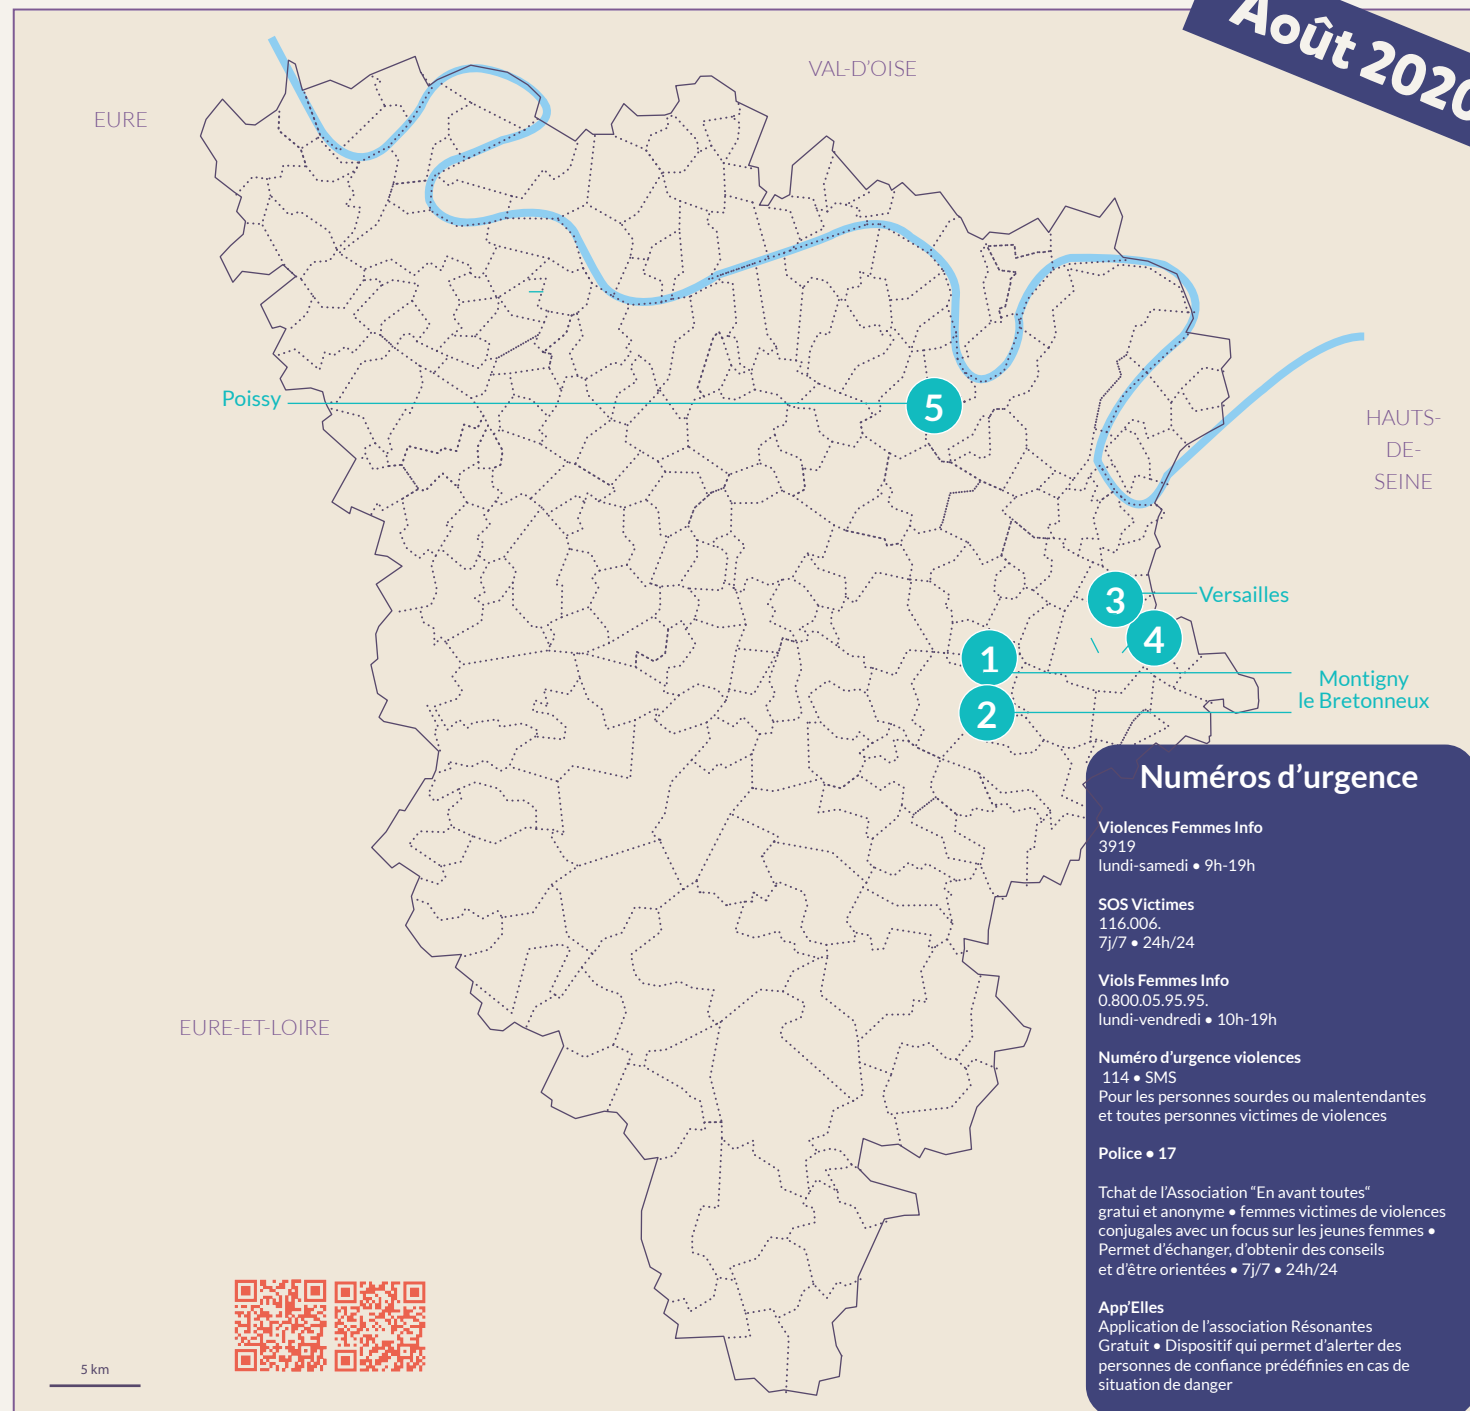

URGENCE SOCIALE Yvelines

AIDE AUX VICTIMES DE VIOLENCES

- 1 L'Étincelle**
1 Avenue Nicolas About, Montigny-le-Bretonneux
Uniquement femmes victimes de violences avec ou sans enfants
Accueil de jour / Appeler avant
01.30.48.40.00, etincelle@chrs-equinoxe.fr
Lundi au vendredi : 9h30 - 13h
www.soliguide.fr/fiche/7437
- 2 DIRE**
1 Avenue de la Gare, Montigny-le-Bretonneux
01.30.44.19.87, appeler pour rdv
Psychologue absente 10-16 août
Absence de juriste 17-23 août.
lundi au vendredi : 9h30 - 13h et 14h-17h30
www.soliguide.fr/fiche/9971
- 3 SOS Victimes 78**
7 Rue Jean Mermoz, 78000 Versailles
01.30.21.51.89
Permanences juridiques, Sur rdv ou téléphone
Permanences psychologiques (du lundi au vendredi)
lundi au vendredi de 9h30-12h30 - 13h30-17h30
www.soliguide.fr/fiche/9790
- 4 Bureau d'aide aux victimes**
5 Place André Mignot, Versailles
01.39.07.39.07, bav.versailles@gmail.com
Sans rdv le lundi, mercredi et jeudi
01.30.21.51.89
Préférable d'y aller l'après-midi de 14h à 16h30
A distance mardi et vendredi
www.soliguide.fr/fiche/9791
- 5 CIDFF Yvelines**
29 Place des Fleurs, Carrières-sous-Poissy
01.30.74.21.01
Siège est fermée: prendre rdv permanence
PAD de Carrières-sur-Seine : 01.78.63.72.00
www.soliguide.fr/fiche/3626
www.soliguide.fr/fiche/4410

août 2020

Numéros d'urgence

Violences Femmes Info
3919
lundi-samedi • 9h-19h

SOS Victimes
116.006.
7j/7 • 24h/24

Viols Femmes Info
0.800.05.95.95.
lundi-vendredi • 10h-19h

Numéro d'urgence violences
114 • SMS
Pour les personnes sourdes ou malentendantes et toutes personnes victimes de violences