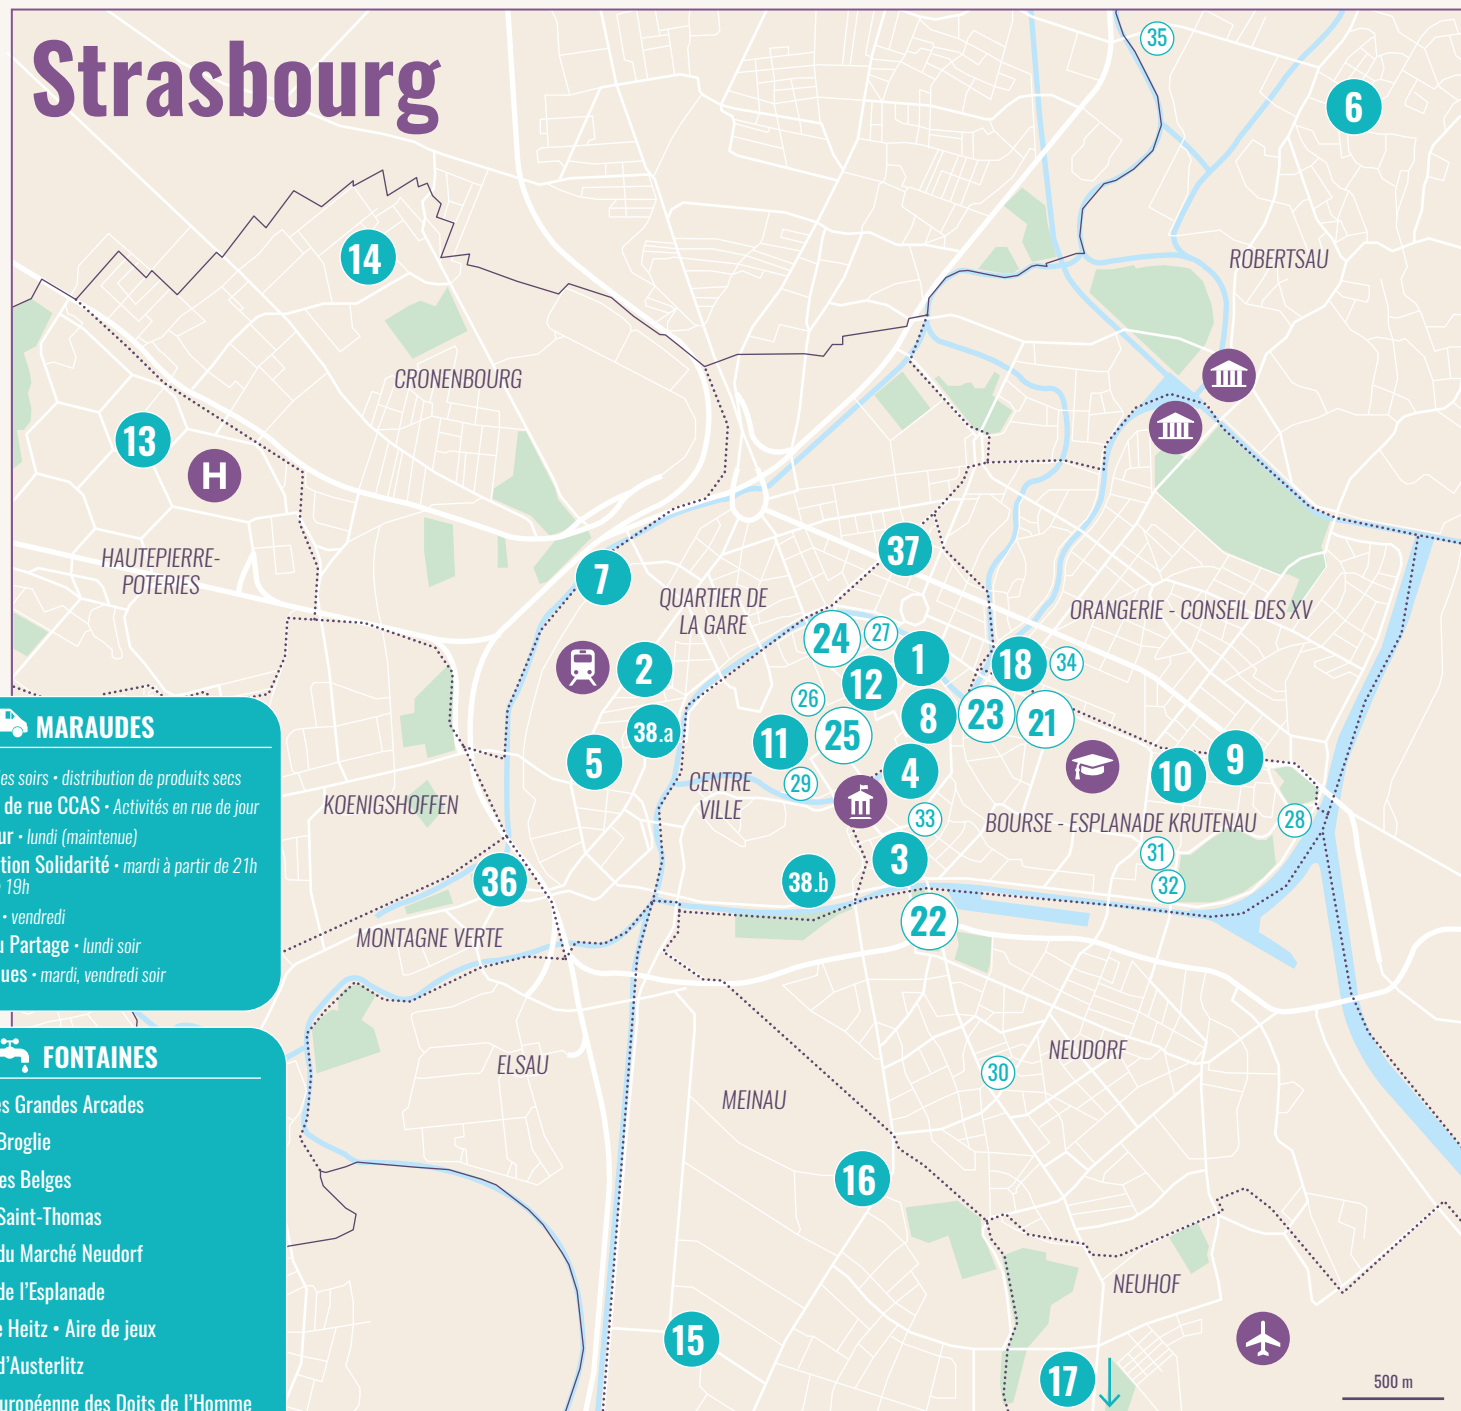

DOUCHES

- 21** La Bulle
4 rue Fritz Kiener • Strasbourg
Service de douche • Laverie • 8h30-14h
www.soliguide.fr/fiche/7485

TOILETTES PUBLIQUES

- 22** Toilettes publiques • Place de l'Étoile
Parc de l'Étoile • Strasbourg • 7j/7 • 24h/24
- 23** Toilettes publiques Saint-Guillaume
Quai des Pêcheurs • Strasbourg • 7j/7 • 7h-22h
- 24** Toilettes parking Opéra Broglie
Imp. de Bischheim • Strasbourg • lundi-sam. • 7h-21h
- 25** Toilettes parking Gutenberg
Place Gutenberg • Strasbourg • 7j/7 • 24h/24

- 1 Restaurant social Les 7 Pains
- 2 Abribus - Gare
- 3 Abribus - Bourse
- 4 L'Étage Club des Jeunes
- 5 Distribution alimentaire Strasbourg Action Sol.
- 6 Restos du Cœur Robertsau
- 7 La Fringale
- 8 Permanence de l'Arc-en-Ciel
- 9 Accueil de jour Strasbourg Action Solidaire
- 10 Équipe Saint-Vincent
- 11 Armée du Salut - Poste de Strasbourg
- 12 Centre Social Protestant
- 13 Restos du Cœur HautePierre
- 14 Restos du Cœur Cronenbourg
- 15 Restos du Cœur Meinau - Restos Bébé
- 16 Secours Populaire Meinau
- 17 Secours Populaire Neuhof
- 18 Agoraé
- 21 La Bulle
- 22 Toilettes publiques • Place de l'Étoile
- 23 Toilettes publiques • St-Guillaume
- 24 Toilettes publiques • Opéra Broglie
- 25 Toilettes publiques • Parking Gutenberg
- 36 Femmes de Paroles
- 37 ALT-CAS • Centre d'accueil et de soins
- 38.a 38.b Ithaque

Strasbourg

MARAUDES

SIAO 67 • tous les soirs • distribution de produits secs
 Équipe mobile de rue CCAS • Activités en rue de jour
 Restos du Cœur • lundi (maintenue)
 Strasbourg Action Solidarité • mardi à partir de 21h
 • jeudi à partir de 19h
 Ordre de Malt • vendredi
 La Maraude du Partage • lundi soir
 Les Petites Roues • mardi, vendredi soir

FONTAINES

- 26 Rue des Grandes Arcades
- 27 Place Broglie
- 28 Quai des Belges
- 29 Place Saint-Thomas
- 30 Place du Marché Neudorf
- 31 Place de l'Esplanade
- 32 Square Heitz • Aire de jeux
- 33 Place d'Austerlitz
- 34 Cour Européenne des Droits de l'Homme
- 35 Prise d'eau «Match» Pont Phario